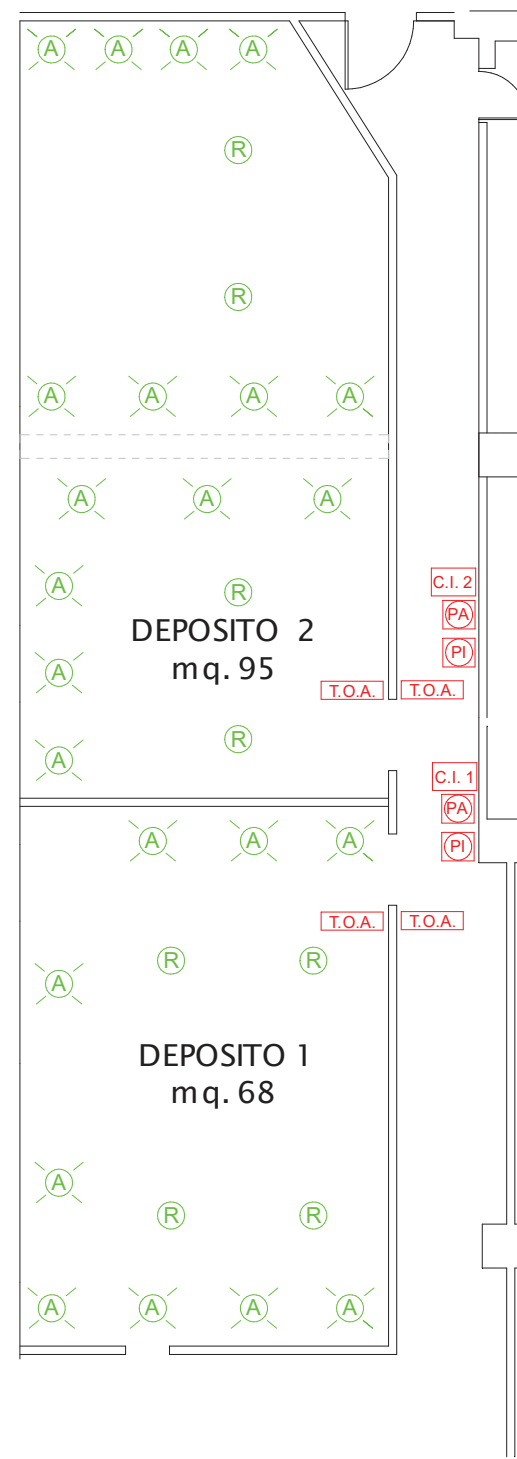

# LEGENDA

	EROGATORE AEROSOL 3250 gr
	RILEVATORE INCENDIO
	PULSANTE MANUALE ATTIVAZIONE SCARICA
	PULSANTE MANUALE INIBIZIONE SCARICA
	TARGA OTTICO ACUSTICA SCARICA IN CORSO
	CENTRALINA ANTINCENDIO DEPOSITO 1 o 2

PIANTA 2° INTERRATO

PIANTA ARCHIVI