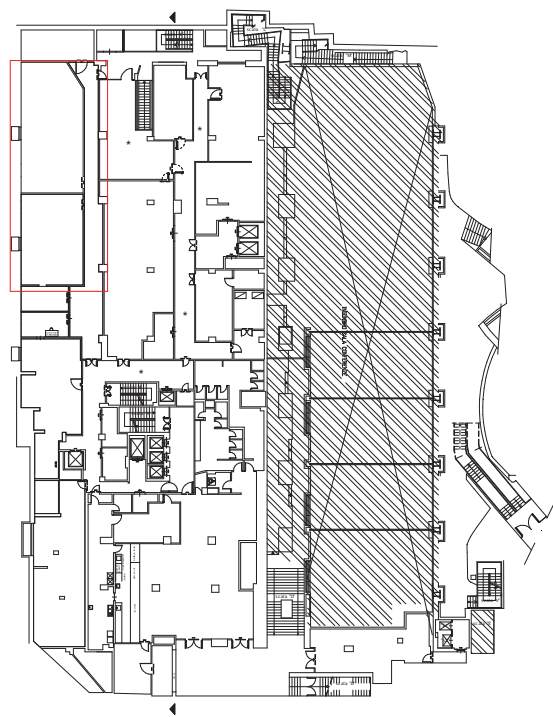

# LEGENDA

	EROGATORE AEROSOL 3250 gr
	RILEVATORE INCENDIO
	PULSANTE MANUALE ATTIVAZIONE SCARICA
	PULSANTE MANUALE INIBIZIONE SCARICA
	TARGA OTTICO ACUSTICA SCARICA IN CORSO
	CENTRALINA ANTINCENDIO DEPOSITO 1 o 2

PIANTA 2° INTERRATO

PIANTA ARCHIVI